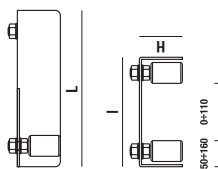

FAC Accesorii pentru Porti Autoportante

SERIA 3000 Poarta: G= 1700 Kg / L= 12 m

+ SINA ZINCATA
RANFORSATA

COD	P140MZ
Lungime / L	18 (m)
Inaltime / H	152
Latime / I	140

18
m

+ GHIDAJ SUPERIOR
REGLABIL

COD	223
Lungime / L	300
Inaltime / H	82
Latime / I	210

1
buc.

+ OPRITOR
CAPAT CURSA

COD	3030
Lungime / L	169
Inaltime / H	170
Latime / I	181

2
buc.

+ RULMENT
CAPAT SINA

COD	3020
Lungime / L	156
Inaltime / H	172
Latime / I	140

2
buc.

+ SISTEM
ROLE

COD	3010
Lungime / L	580
Inaltime / H	233
Latime / I	200

2
buc.

FUNDATIE (m)

D	S	Lungime (L)	Adancime (H)	Latime (I)
12	18	5.2	0.9	1
15	24	10	0.9	1

LEGENDA

- L x H x I : Dimensiuni fundatie
D : Deschidere poarta
1 : Sistem cu 5 role transport
2 : Rulment capat sina
3 : Opritor capat cursa
4 : Ghidaj superior reglabil
5 : Sina zincata ranforsata