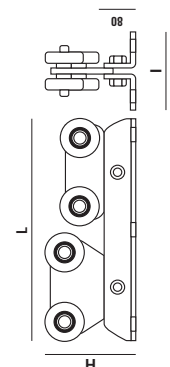

FAC Accesorii pentru Porti Autoportante

SERIA 3000 Poarta: G= 1700 Kg / L= 12 m

+ SINA ZINCATA
RANFORSATA

COD	P140MZ
Lungime / L	18 (m)
Inaltime / H	152
Latime / I	140

18
m

+ GHIDAJ SUPERIOR
REGLABIL

COD	223
Lungime / L	300
Inaltime / H	82
Latime / I	210

1
buc.

+ OPRITOR
CAPAT CURSA

COD	3030
Lungime / L	169
Inaltime / H	170
Latime / I	181

2
buc.

+ RULMENT
CAPAT SINA

COD	3020
Lungime / L	156
Inaltime / H	172
Latime / I	140

2
buc.

+ SISTEM
ROLE

COD	3010
Lungime / L	580
Inaltime / H	233
Latime / I	200

2
buc.

FUNDATIE (m)

D	S	Lungime (L)	Adancime (H)	Latime (I)
12	18	5.2	0.9	1
15	24	10	0.9	1

LEGENDA

- L x H x I : Dimensiuni fundatie
D : Deschidere poarta
1 : Sistem cu 5 role transport
2 : Rulment capat sina
3 : Opritor capat cursa
4 : Ghidaj superior reglabil
5 : Sina zincata ranforsata