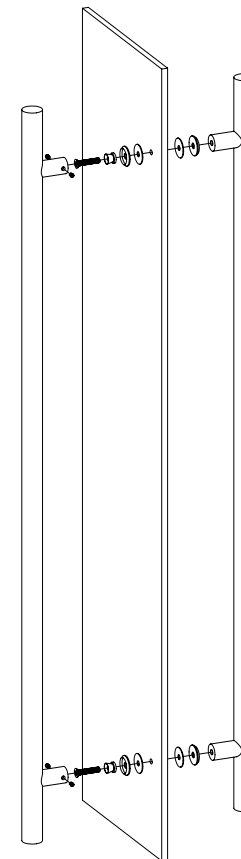

Schema de instalare

Observatii

EEE FAC OBIECTUL UNEI
COLECTARI SEPARATE