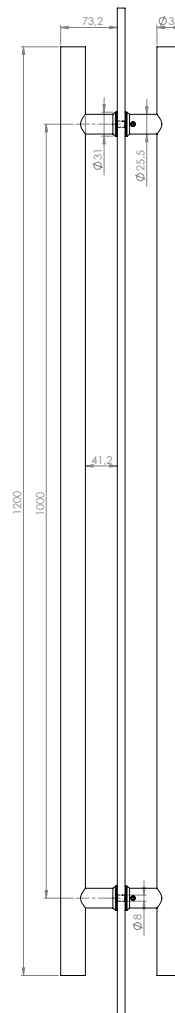

# YH-1200H-32

Maner din inox, cu sectiune tubulara, pentru usa

## Descriere

YH-1200H-32 este un maner tubular cu lungimea de 1200 [mm] si diametrul de 32 [mm].

## Specificatii tehnice

•Material:	Inox
•Finisaj:	Satinat
•Lungime:	1200 [mm]
•Diametru:	32 [mm]

YH-1200H-32  
Maner  
FISA TEHNICA

## Dimensiuni