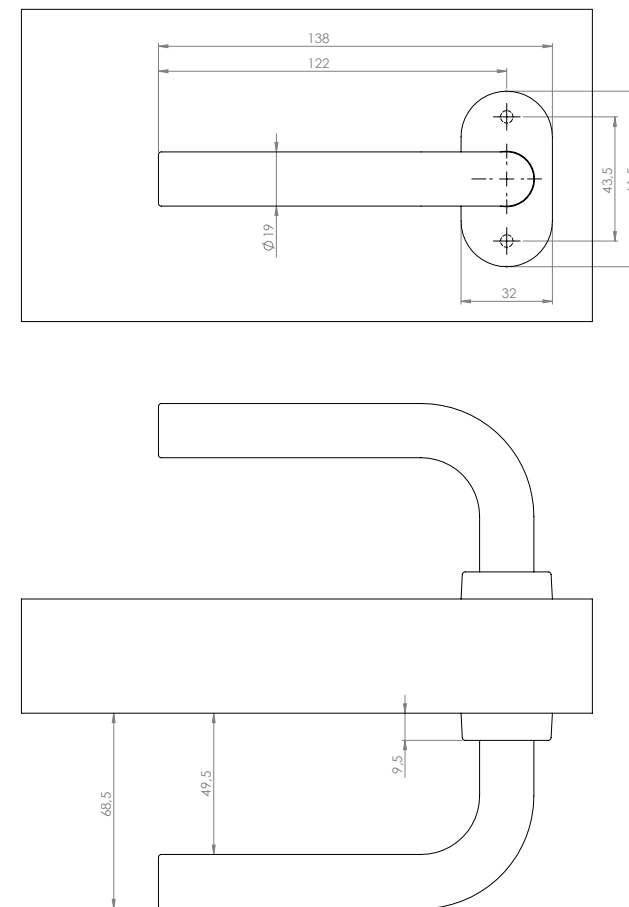

# YH-D150

Set manere, cu sectiunea tubulara si cu rozetele ovale

## Descriere

YH-D150 este un set de manere mobile cu actionare simpla, 45°-0-0.

Sectiunea manerului este tubulara, iar rozetele sunt ovale.

## Specificatii tehnice

Material:	Inox
Finisaj:	Satinat
Ax:	8 x 8 [mm], 100 (L) [mm]
Accesorii:	YH-CO
Montare:	Pe ambele parti ale usii

## Dimensiuni