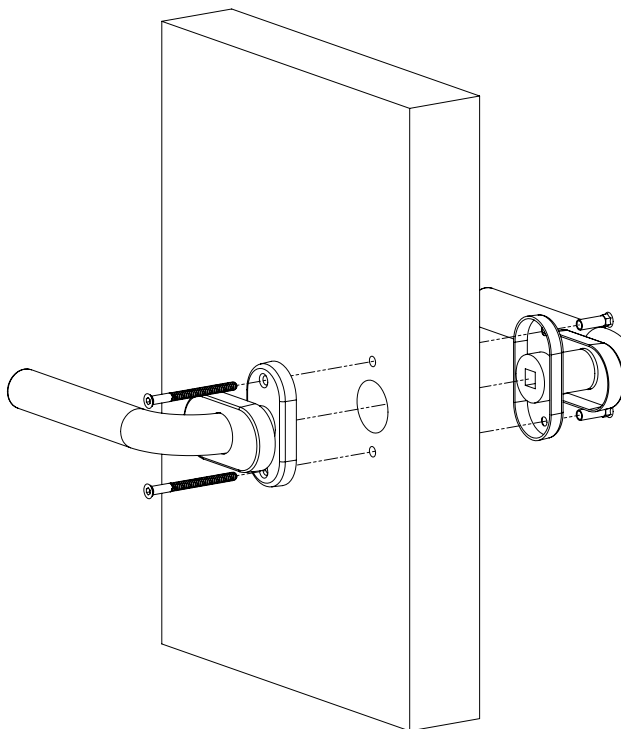

# YH-D150

Set manere, cu sectiunea tubulara si cu rozetele ovale

## Descriere

YH-D150 este un set de manere mobile cu actionare simpla, 45°-0-0.

Sectiunea manerului este tubulara, iar rozetele sunt ovale.

## Specificatii tehnice

Material:	Inox
Finisaj:	Satinat
Ax:	8 x 8 [mm], 100 (L) [mm]
Accesorii:	YH-CO
Montare:	Pe ambele parti ale usii

## Dimensiuni