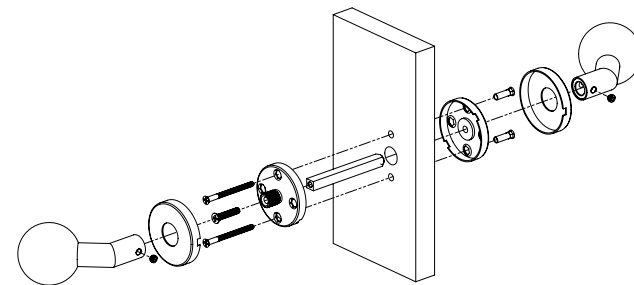

YH-S45R

Maner cu buton fix inclinat la 45°, cu rozeta rotunda

Imagine

YLI ETERNIT ACCES srl
A.: HAIDUCULUI 3A, CLUJ-NAPOCA
T.: +40 264 484989
W.: www.yli.ro

YW-S45R
Maner
FISA TEHNICIA

Descriere

YH-S450 este un buton fix inclinat la 45° si cu rozeta rotunda.

Specificatii tehnice

•Material:	Inox
•Lungime:	96 [mm]
•Diametru buton:	50 [mm]
•Inclinare fata de axul manerului:	45°

Dimensiuni

Schema de instalare

Observatii

EEE FAC OBIECTUL UNEI
COLECTARI SEPARATE