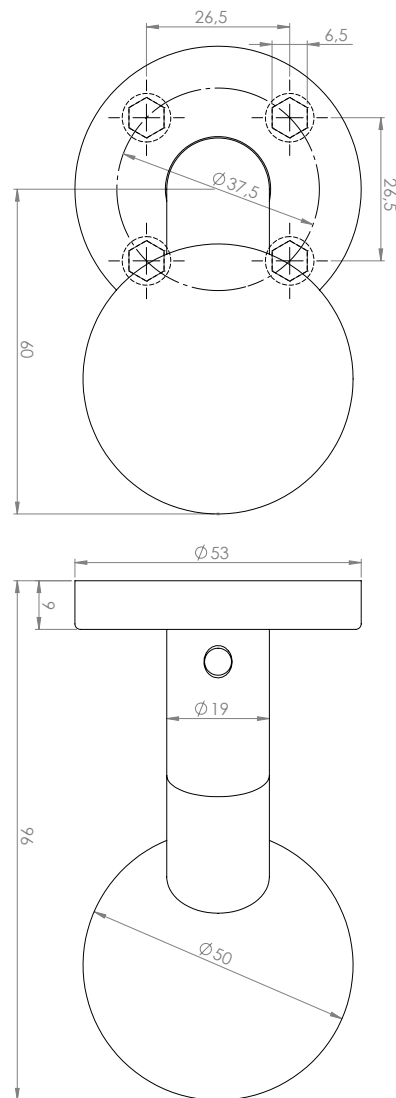

YH-S45R

Maner cu buton fix inclinat la 45°, cu rozeta rotunda

Imagine

YLI ETERNIT ACCES srl
A.: HAIDUCULUI 3A, CLUJ-NAPOCA
T.: +40 264 484989
W.: www.yli.ro

YW-S45R
Maner
FISA TEHNICIA

Descriere

YH-S450 este un buton fix inclinat la 45° si cu rozeta rotunda.

Specificatii tehnice

•Material:	Inox
•Lungime:	96 [mm]
•Diametru buton:	50 [mm]
•Inclinare fata de axul manerului:	45°

Dimensiuni

Schema de instalare

Observatii

EEE FAC OBIECTUL UNEI
COLECTARI SEPARATE