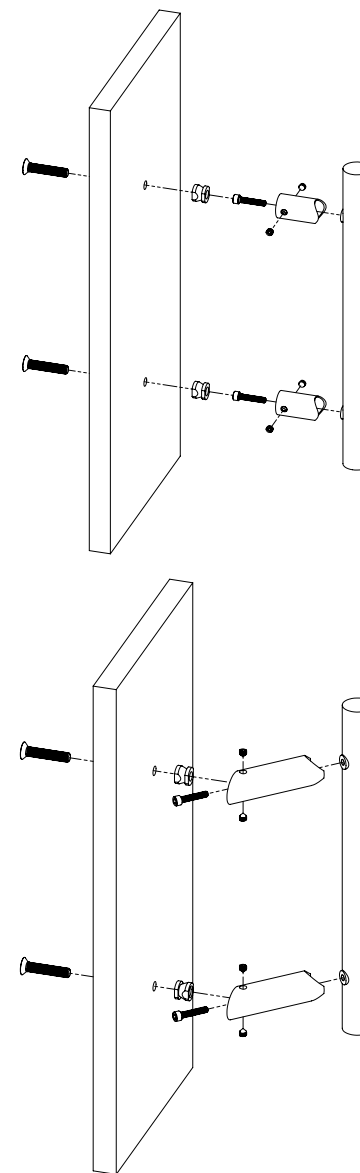

YHT-300/25

Bara tragatoare de 300 [mm] si diamentru de 25 [mm]

Imagine

YLI ETERNIT ACCES srl
A.: HAIDUCULUI 3A, CLUJ-NAPOCA
T.: +40 264 484989
W.: www.yli.ro

YHT-300/25
Bara tragatoare
FISA TEHNICIA

Descriere

YHT-300/25 este o bara tragatoare, cu lungimea de 300 [mm] si diametrul de 25 [mm], destinata usilor cu deschidere prin tragere.

Este compatibila cu YH-LEG45/25; YH-LEG90/25.

Specificatii tehnice

| | |
|------------------|----------------------------|
| Material: | Inox |
| Finisaj: | Satin |
| Lungime: | 300 [mm] |
| Diamentru: | 25 [mm] |
| Compatibilitate: | YH-LEG45/25 YH-LEG90/25 |

Dimensiuni

Schema de instalare

Observatii

EEE FAC OBIECTUL UNEI
COLECTARI SEPARATE