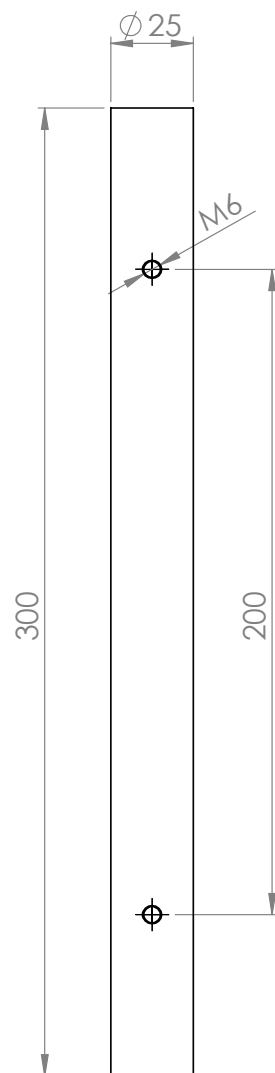

YHT-300/25

Bara tragatoare de 300 [mm] si diamentru de 25 [mm]

Imagine

YLI ETERNIT ACCES srl
A.: HAIDUCULUI 3A, CLUJ-NAPOCA
T.: +40 264 484989
W.: www.yli.ro

YHT-300/25
Bara tragatoare
FISA TEHNICIA

Descriere

YHT-300/25 este o bara tragatoare, cu lungimea de 300 [mm] si diametrul de 25 [mm], destinata usilor cu deschidere prin tragere.

Este compatibila cu YH-LEG45/25; YH-LEG90/25.

Specificatii tehnice

| | |
|------------------|----------------------------|
| Material: | Inox |
| Finisaj: | Satin |
| Lungime: | 300 [mm] |
| Diamentru: | 25 [mm] |
| Compatibilitate: | YH-LEG45/25 YH-LEG90/25 |

Dimensiuni

Schema de instalare

Observatii

EEE FAC OBIECTUL UNEI
COLECTARI SEPARATE