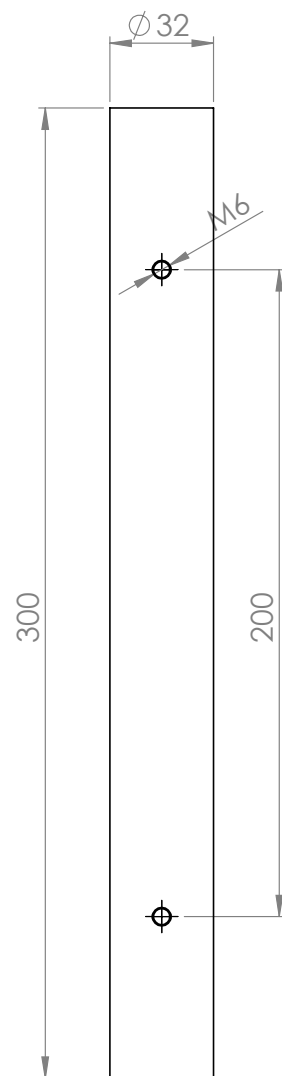

# YHT-300/32

Bara tragatoare de 300 [mm] si diamentru de 32 [mm]

## Descriere

YHT-300/32 este o bara tragatoare, cu lungimea de 300 [mm] si diametrul de 32 [mm], destinata usilor cu deschidere prin tragere.

Este compatibila cu YH-LEG45/32; YH-LEG90/32.

## Specificatii tehnice

Material:	Inox
Finisaj:	Satin
Lungime:	300 [mm]
Diamentru:	32 [mm]
Compatibilitate:	YH-LEG45/32 YH-LEG90/32

## Dimensiuni