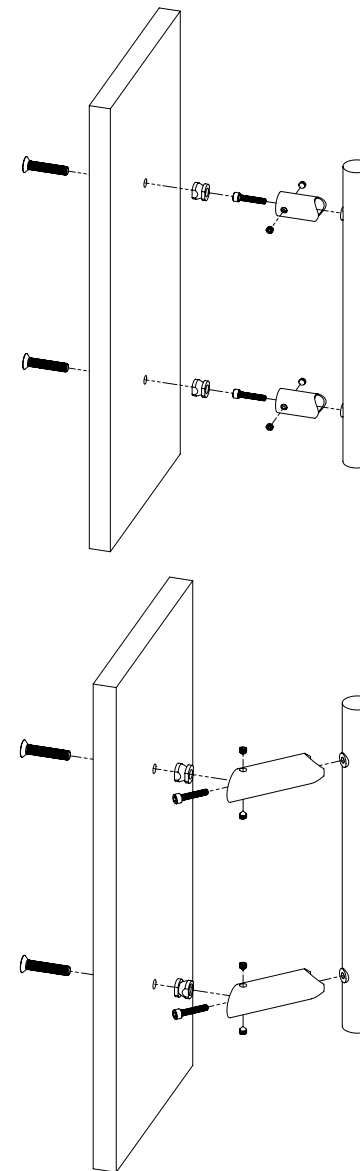

Schema de instalare

Observatii

EEE FAC OBIECTUL UNEI
COLECTARI SEPARATE