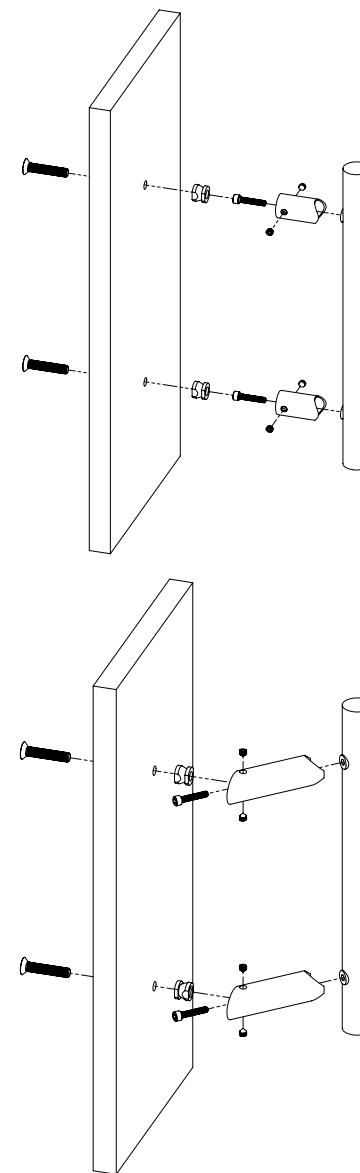

Schema de instalare

Observatii

EEE FAC OBIECTUL UNEI
COLECTARI SEPARATE