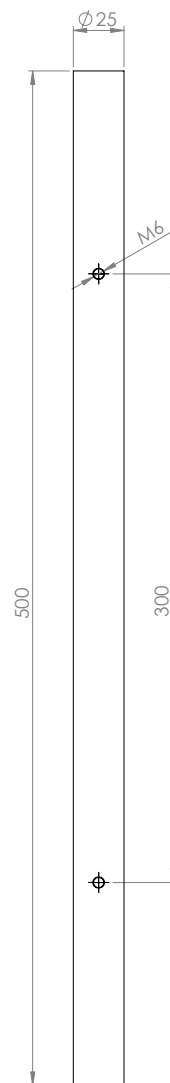

# YHT-500/25

Bara tragatoare de 500 [mm] si diamentru de 25 [mm]

## Descriere

YHT-500/25 este o bara tragatoare, cu lungimea de 500 [mm] si diametrul de 25 [mm], destinata usilor cu deschidere prin tragere.

Este compatibila cu YH-LEG45/25; YH-LEG90/25.

## Specificatii tehnice

Material:	Inox
Finisaj:	Satin
Lungime:	500 [mm]
Diamentru:	25 [mm]
Compatibilitate:	<b>YH-LEG45/25</b> <b>YH-LEG90/25</b>

## Dimensiuni